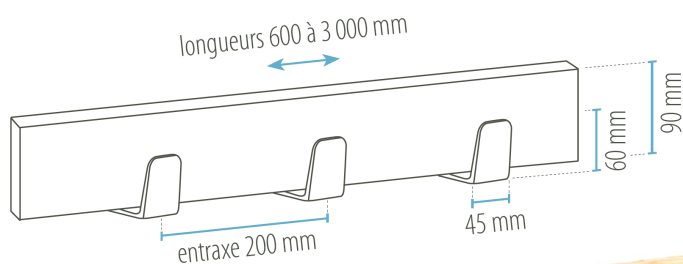

## Portemanteaux trapèze

 produit **rapport  
qualité/prix**

**Suffixe** vous propose de découvrir sa solution de **portemanteaux de forme trapèze**. Alliance du bois et de l'aluminium, ce portemanteaux associe design et développement durable pour offrir un produit noble au meilleur prix.

### LISSE DE PORTEMANTEAUX

Réf. : 211.06